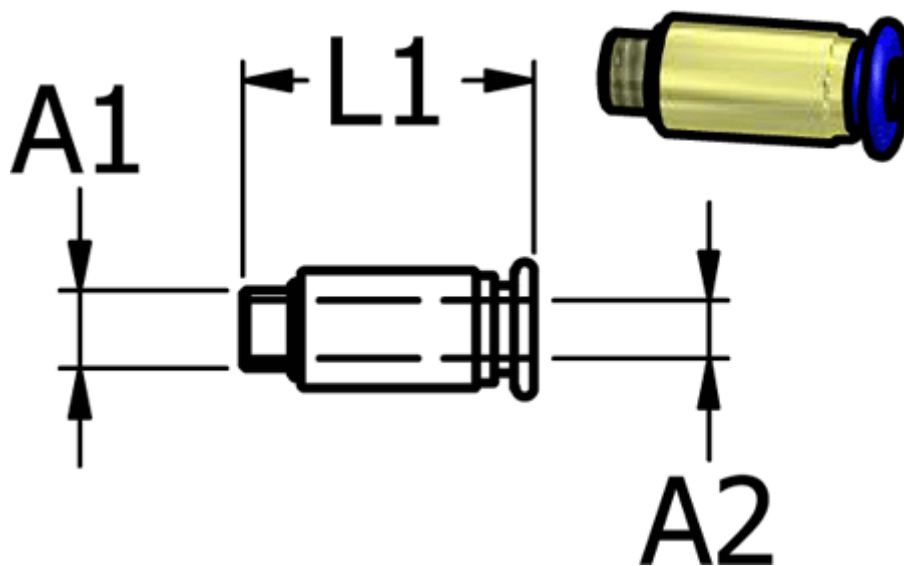

Varenummer: 586POC34

Beskrivelse: Mini Push-in POC34, lige m/rundt hus, M3 slange Ø4

## Mål

Gevind A1	= M3
L1	= 17.5
Udv. slangediameter A2	= 4 mm